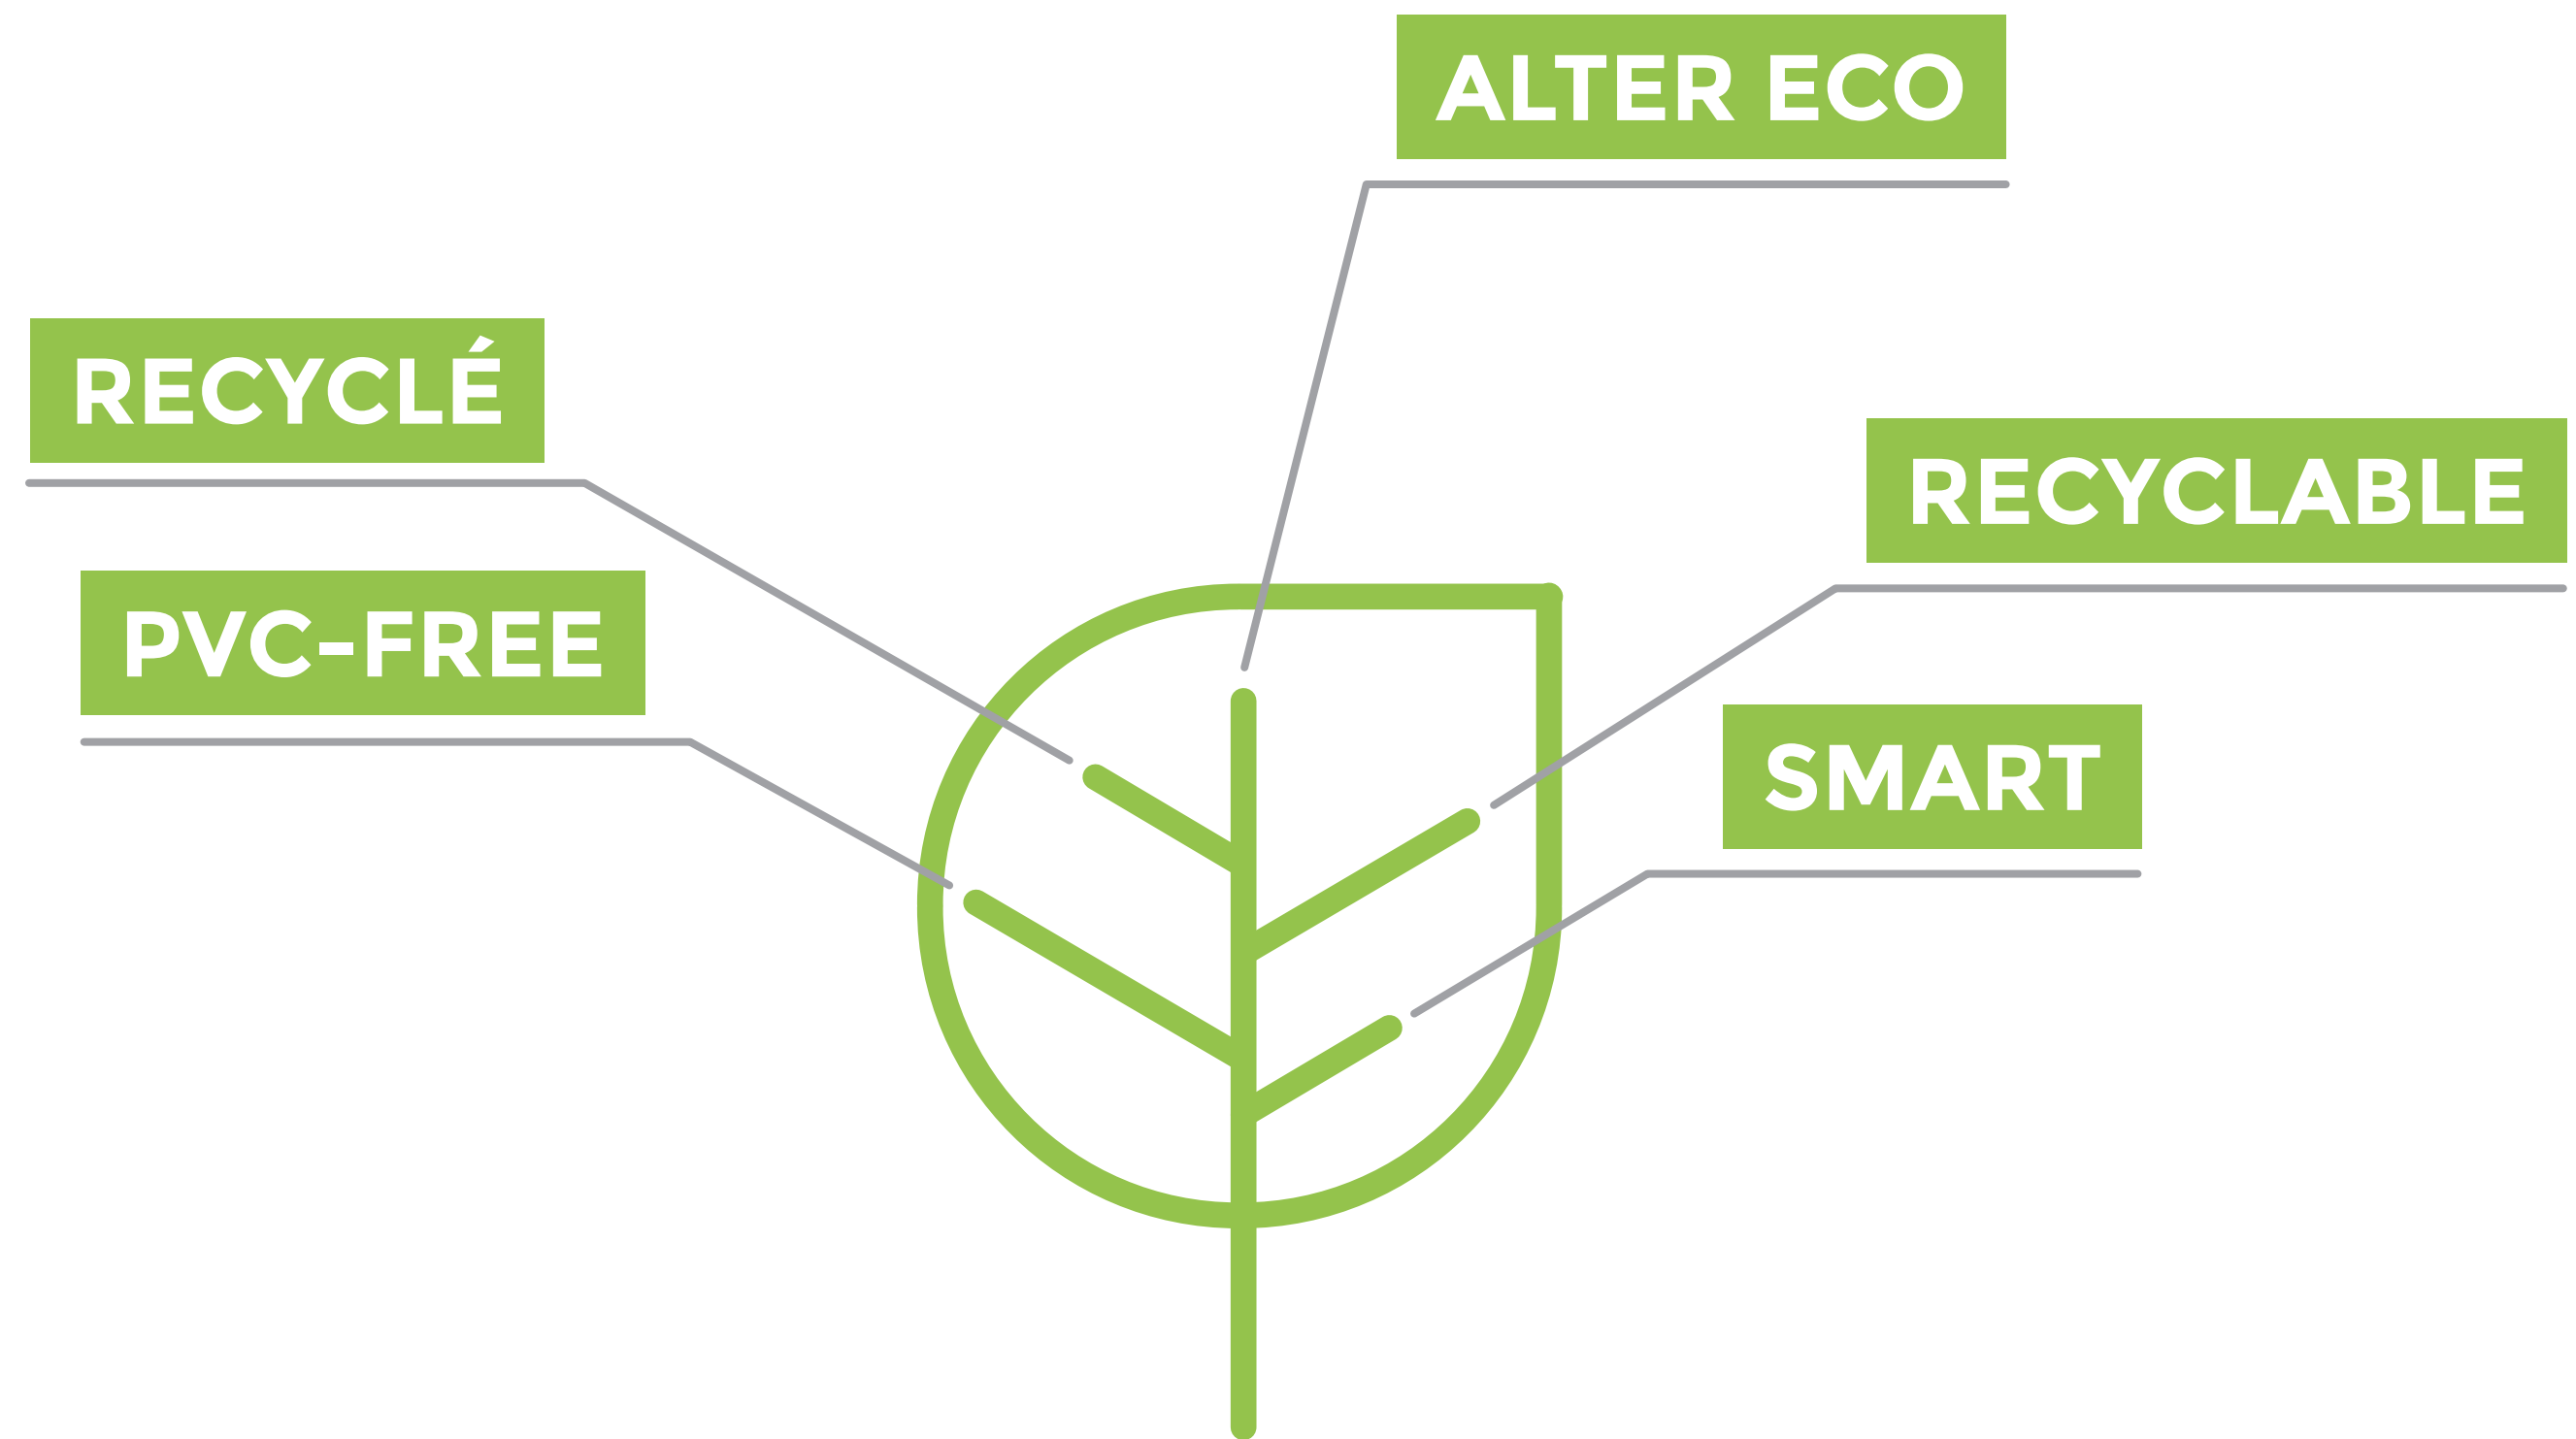

**Un enjeu,
différentes
possibilités.**